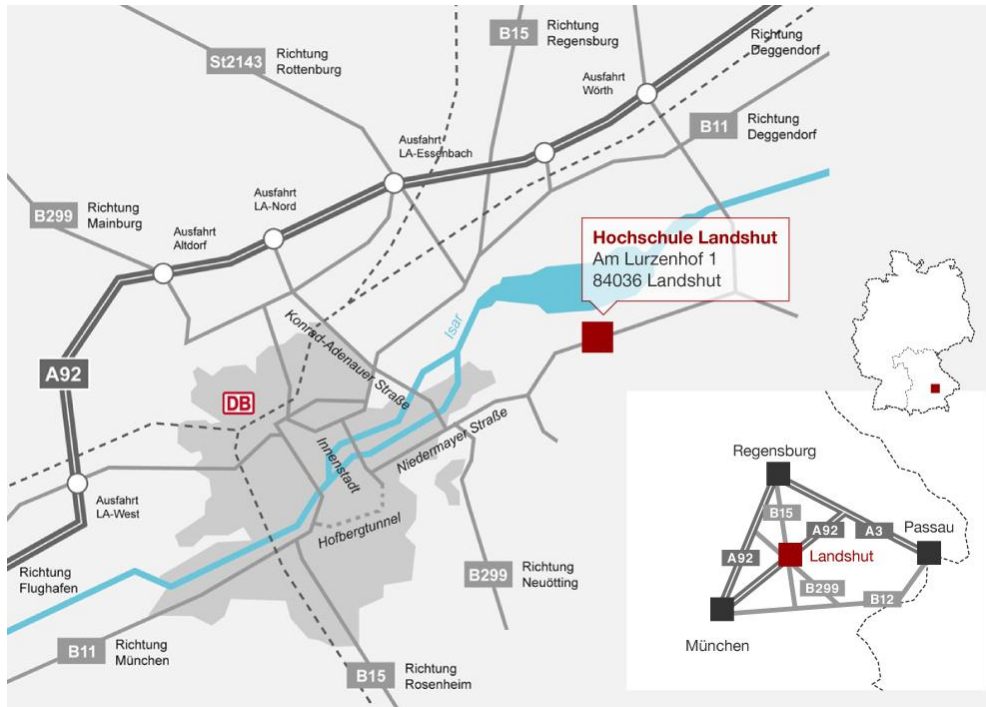

## Anfahrt Hochschule Landshut

### Mit dem PKW

**Aus Richtung München (über A92) kommend:** Verlassen Sie die A92 an der Ausfahrt Nr.14 "Landshut-Nord". Fahren Sie dann geradeaus Richtung "Altötting, B299" bis zur zweiten Ampel nach der zweiten Isarbrücke ("Große Isar"). Ab hier folgen Sie der Beschilderung "Hochschule/Auloh": auf der linken Spur einordnen und nach links abbiegen, dann ca. zwei km geradeaus bis zur Hochschule.

**Aus Richtung München/Freising (über B11) kommend:** Biegen Sie an der zweiten Ampel (ab Ortsanfang) rechts in den Tunnel ab. Nach Verlassen des Tunnels an der ersten Ampel rechts der Beschilderung "Hochschule" folgen (ca. 4 km).

**Aus Richtung Deggendorf (über A92) kommend:** Nehmen Sie die Ausfahrt Nr.14 "Landshut-Nord" auf der A92. Dann weiter wie aus Richtung München (über A92).

**Aus Richtung Regensburg (über A93 und B299) kommend:** Fahren Sie Richtung "Altötting, B299" und vor der Ortschaft Altdorf auf die A92 Richtung Deggendorf. Dann weiter wie aus Richtung München (über A92).