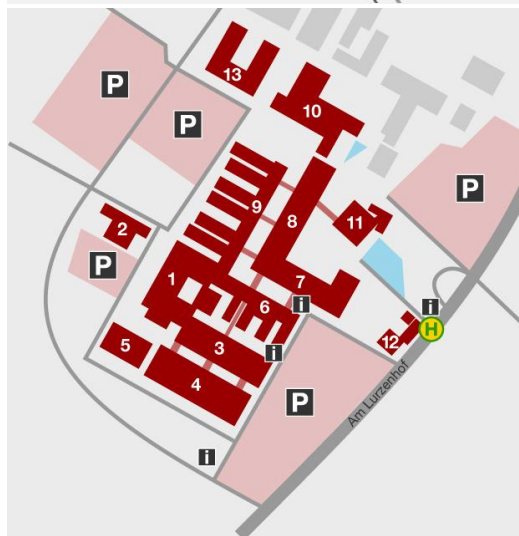

## Anfahrt Hochschule Landshut

### Mit dem PKW

**Aus Richtung München (über A92) kommend:** Verlassen Sie die A92 an der Ausfahrt Nr.14 "Landshut-Nord". Fahren Sie dann geradeaus Richtung "Altötting, B299" bis zur zweiten Ampel nach der zweiten Isarbrücke ("Große Isar"). Ab hier folgen Sie der Beschilderung "Hochschule/Auloh": auf der linken Spur einordnen und nach links abbiegen, dann ca. zwei km geradeaus bis zur Hochschule.

**Aus Richtung München/Freising (über B11) kommend:** Biegen Sie an der zweiten Ampel (ab Ortsanfang) rechts in den Tunnel ab. Nach Verlassen des Tunnels an der ersten Ampel rechts der Beschilderung "Hochschule" folgen (ca. 4 km).

**Aus Richtung Deggendorf (über A92) kommend:** Nehmen Sie die Ausfahrt Nr.14 "Landshut-Nord" auf der A92. Dann weiter wie aus Richtung München (über A92).

**Aus Richtung Regensburg (über A93 und B299) kommend:** Fahren Sie Richtung "Altötting, B299" und vor der Ortschaft Altdorf auf die A92 Richtung Deggendorf. Dann weiter wie aus Richtung München (über A92).